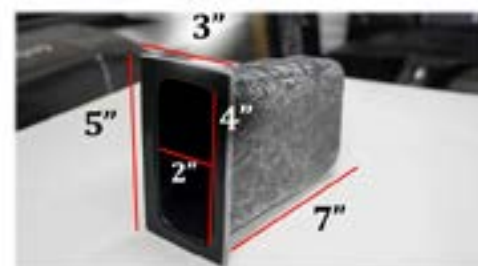

Phone Pocket